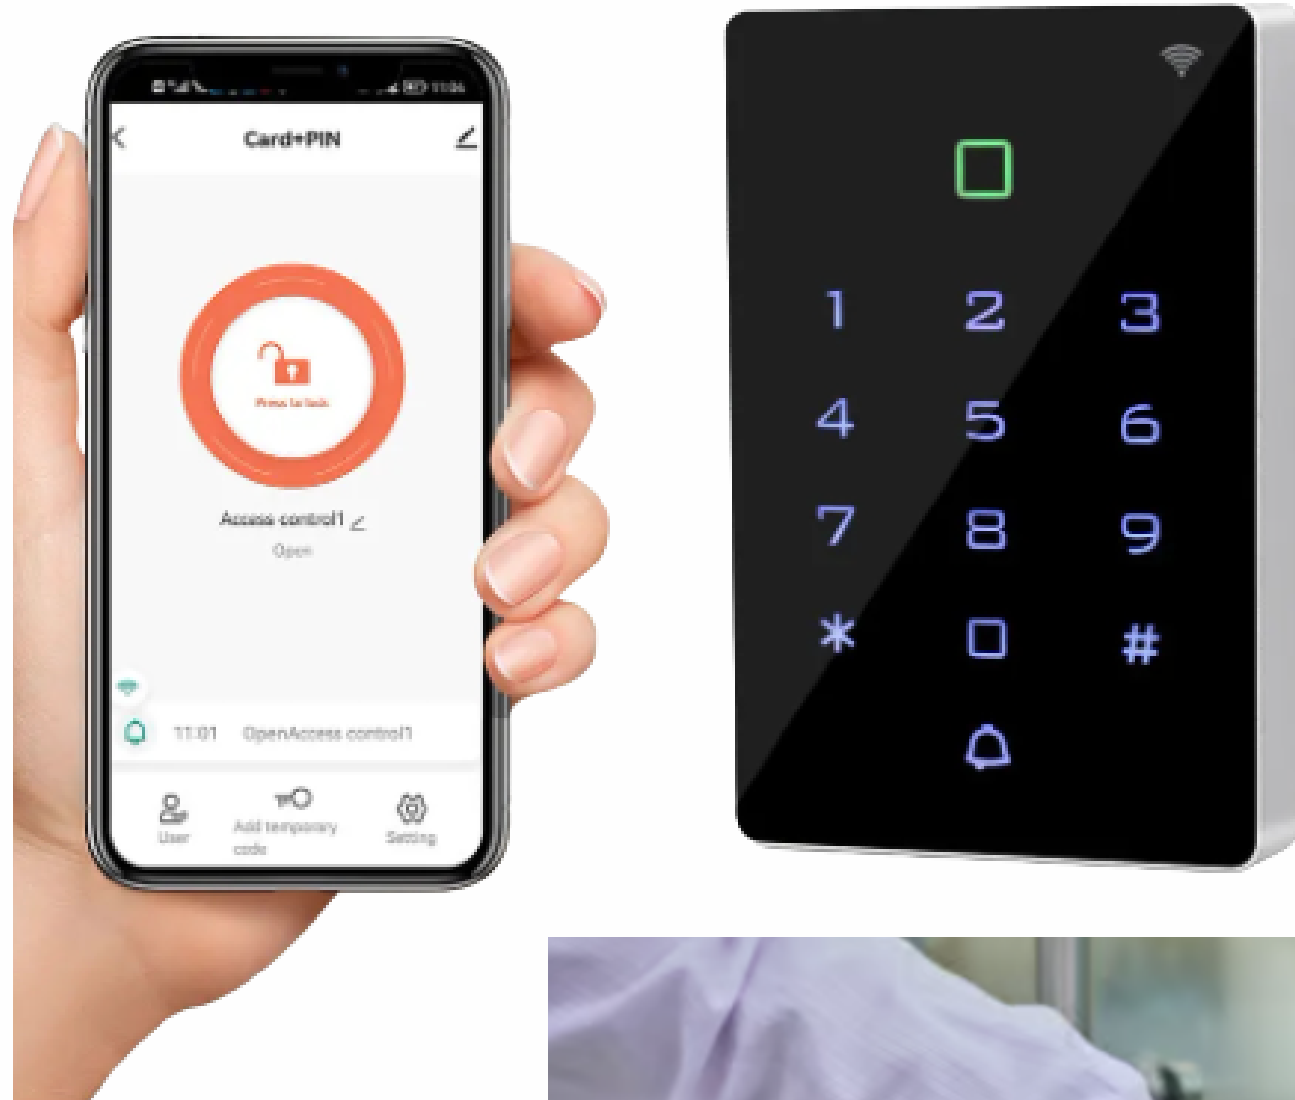

DATOS EN SERVIDORES CLOUD, ACCESO REMOTO DESDE CUALQUIER LUGAR

- Organizaciones con gestión distribuida.
- Tarjetas virtuales.
- Pases temporales para visitas.
- Sin infraestructura local.
- Videoporteros para condominios.
- Alarmas de accesos no autorizados.

3. Controladores de acceso en la Nube

VIDEOPORTEROS E INTERFON

LA TRANQUILIDAD DE SABER QUIEN LLAMA A LA PUERTA

Puedes saber quién está en la puerta de tu casa, negocio u oficina.

RECONOCIMIENTO FACIAL

- Acceso sin contacto.
- Rápido y seguro.
- Control de entradas.
- Gestión de usuarios.
- Integración con seguridad.

TARJETAS VIRTUALES

La flexibilidad de traer los accesos en el telefono celular con la maxima seguridad.

AKUVOX

- Ideal para fraccionamientos.
- Administración 100% en la Nube.
- Notificación a APP.
- Llamada Telefónica.
- ANDROID, SIP, ONVIF.
- Reconocimiento Facial.
- QR y PIN para Visitas.